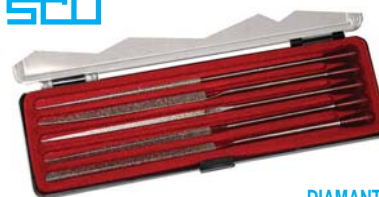

SCU

2320G

DIAMANTATE

Serie di 5 lime diamantate Art. 2311 GB-D-E-F-H in astuccio di plastica.

2321G	La serie	197,00
--------------	----------	---------------

SCU

2321G

DIAMANTATE

LIME PIATTE PER CONTATTI IN SERIE (contact file sets)

Orig. Hasen-Feilen - Art. 5046

Serie professionale di 6 lime tipo piatto sottile con taglio dolcissimo.

Lunghezza del taglio mm 90. Lunghezza totale mm 150.